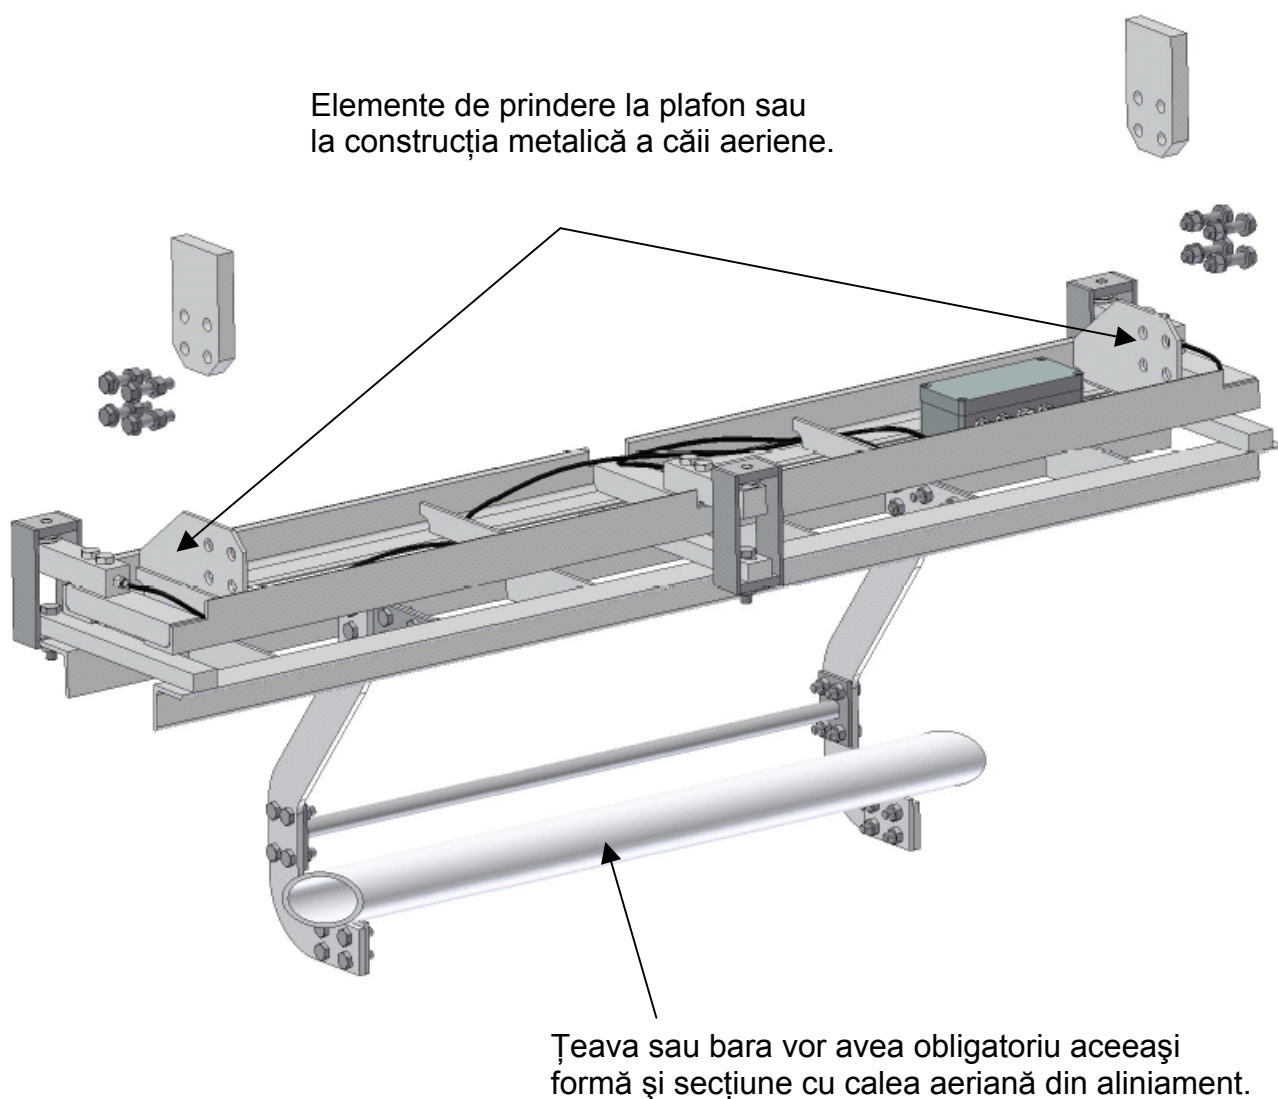

TAKT - 3

Cântar electronic de cale aeriană pentru abatoare (carcase bovine, ovine, porcine)

SCHEMĂ DE MONTAJ

Configurația standard:

Detaliu contraflanșă (contraflanșele se sudează la construcția metalică existentă, cu respectarea continuității căii de rulare):

Opțional, ansamblu pentru montaj suspendat cu tije filetate galvanizate, reglabile orizontal și vertical, lungime 1m: